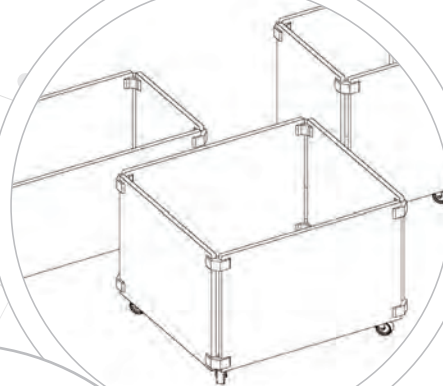

PLAY
WOOD
.IT

FLORA
CUBES

PARAMÉTEREK

Szín: Fa

Méret

(Sz)x(M)x(M) cm: 36x75x36

Súly (kg): -

Kültérre: IGEN

Opció: Görgős kerekek

3D file: IGEN