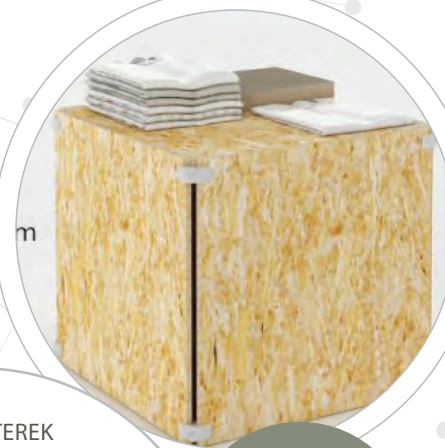

MYYOUR FRAME TÉRELVÁLASZTÓ

PLAY
WOOD
.IT
PLINT
SYSTEM

PARAMÉTEREK

Szín: OSB / Fa
Méret
(Sz)x(M)x(M) cm: EGYEDI GYÁRTÁS

Súly (kg): IGEN
Kültérre:
Opció:
3D file:

EGYEDI
GYÁRTÁS

PLINT KIÁLLÍTÁSI RENDSZER

The logo for SLIDE, consisting of the word 'SLIDE' in a stylized, white, outlined font on a dark background.