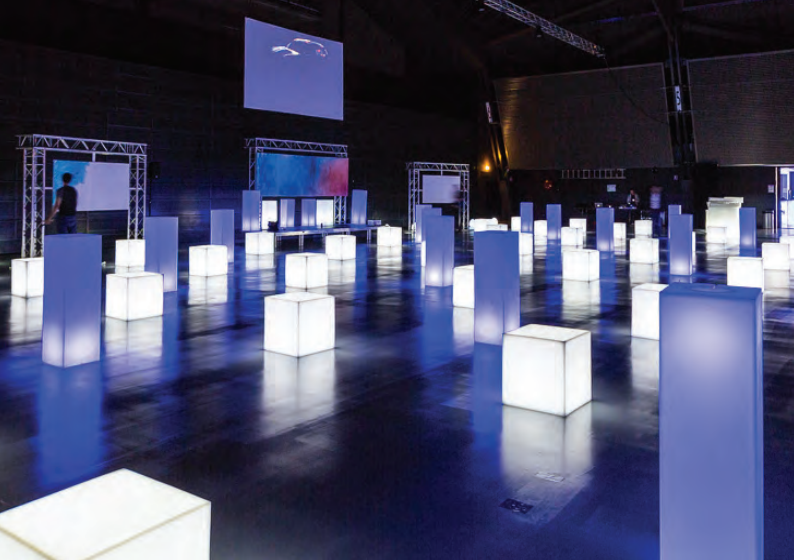

LED CUBE

lorami
CUBE

PARAMÉTEREK

Szín: Vegyes színek

Méret:

(Sz)x(M)x(M) cm: 44x44x44

Súly: 10 kg

Opció: -