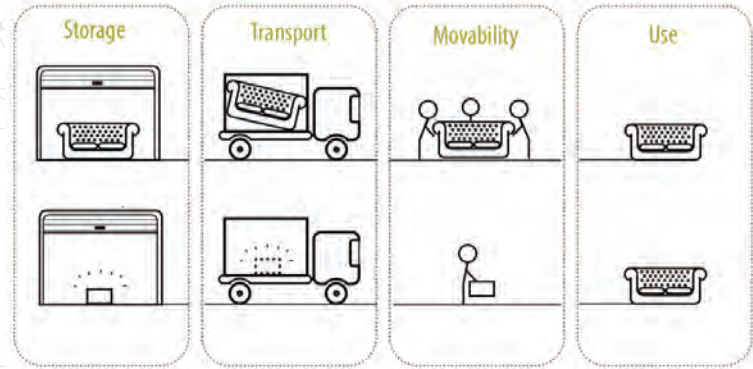

Benefits of Air Design