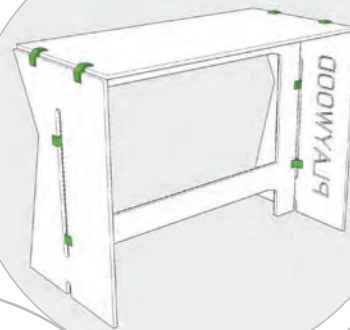

FLUX COUNTER REGISZTRÁCIÓS PULT

PLAY
WOOD
.IT
PW-COUNTER

PARAMÉTEREK

Szín: Natur fa

Méret

(Sz)x(H)x(M) cm: 120x60x110

Súly (kg): NA

Kültérre: IGEN