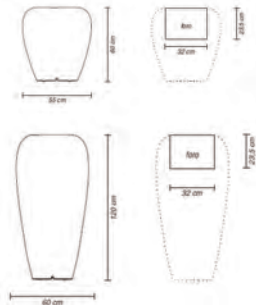

MYOUR®
ITALIAN DIFFERENT CONCEPT

SKIN KASPÓ

PARAMÉTEREK

Szín: Fehér / Szürke

Méret

(Sz)x(M)x(M) cm: S-30x30x56

(Sz)x(M)x(M) cm: L-60x50x94

Súly (kg): -

Kültérre: IGEN

Opció: Virág

3D file: IGEN